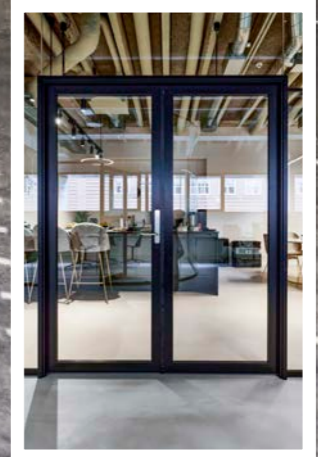

Lafuco Single Wall

Lafuco Single Wall er vores mest efterspurgte vægssystem, som udføres med sikkerhedsglas – typisk med 12 mm hærdet glas og samles med 3 mm transparent silikonebånd eller med lamineret glas og fugede samlinger.

Såfremt der stilles større krav til lydisolering, leveres glasløsningen også med lydlamineret glas. Det er muligt at levere disse glasvægge med op til 20 mm tykt glas, hvilket imødekommer lydkrav op til 43 dB.

Lafuco Single Wall leveres med pinoldøre, glasrammedøre, fuldglasdøre eller træpladedøre – helt efter ønske da alle vægge fremstilles efter mål og krav til udformning.

Danbolig

Lafuco
Døre