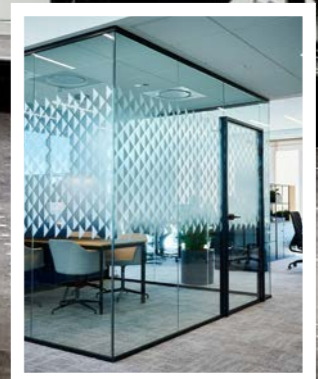

Lafuco Single Wall

Lafuco Single Wall er vores mest efterspurgte vægssystem, som udføres med sikkerhedsglas – typisk med 12 mm hærdet glas og samles med 3 mm transparent silikonebånd eller med lamineret glas og fugede samlinger.

Såfremt der stilles større krav til lydisolering, leveres glasløsningen også med lydlamineret glas. Det er muligt at levere disse glasvægge med op til 20 mm tykt glas, hvilket imødekommer lydkrav op til 43 dB.

Lafuco Single Wall leveres med pinoldøre, glasrammedøre, fuldglasdøre eller træpladedøre – helt efter ønske da alle vægge fremstilles efter mål og krav til udformning.

Danbolig

Lafuco
Døre